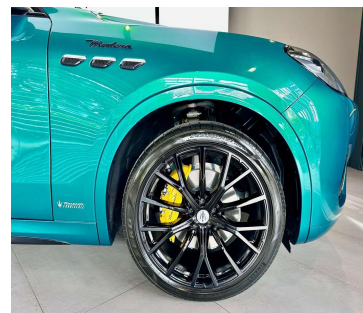

Maserati Grecale

FORZA

2.0 mhev Modena 330cv auto Listino 155.097€

PREZZO 139.500,00 €

Alimentazione:

Cilindrata: **1995 cc**

Potenza: **330 CV (69 243)**

Colore:

IVA: **No**

Km Totali: **0**

Garanzia ForzA Maserati

DATI TECNICI

- Trazione: 4x4
- Numero Porte: 5

- Marce: 8
- Numero Sedili: 5

- Colore interni:
- Carrozzeria: altro

OPTIONALS