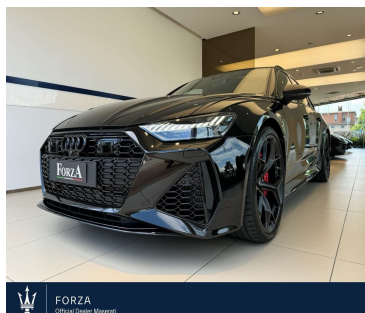

Audi RS6

FORZA

RS6 Avant 4.0 Mhev 630Hp Performance

PREZZO 175.000,00 €

Alimentazione: **Elettrica/Benzina**

Cilindrata: **3996 cc**

Potenza: **630 CV (69 463)**

Cambio: **Automatico**

Colore: **Nero Mythos**

IVA: **No**

Km Totali: **50**

DATI TECNICI

- Trazione: 4x4
- Numero Porte: 5
- Marce: 8
- Numero Sedili: 5
- Colore interni: Nero
- Carrozzeria: stationwagon

OPTIONALS

- 360° camera
- Chiusura centralizzata senza chiave
- 4 zone
- Interni in pelle
- Regolazione elettrica sedili
- Sedile posteriore sdoppiato
- Sensore di luminosità
- Specchietti laterali elettrici
- Tetto panoramico
- Volante in pelle
- Apple CarPlay
- Bluetooth
- Sound system
- Adaptive Cruise Control
- Airbag passeggero
- Antifurto
- Chiusura centralizzata
- ESP
- Frenata d'emergenza assistita
- Riconoscimento dei segnali stradali
- Cerchi in lega (22")
- Kit antipanne
- Alzacristalli elettrici
- Climatizzatore
- Head-up display
- Parabrezza riscaldato
- Riscaldamento ausiliario
- Sedili riscaldati
- Sensore di pioggia
- Start/Stop Automatico
- Tettuccio apribile
- Volante multifunzione
- Autoradio
- MP3
- USB
- Airbag conducente
- Airbag posteriore
- Assistente abbaglianti
- Chiusura centralizzata telecomandata
- Fari al laser
- Limitatore di velocità
- Servosterzo
- Controllo vocale
- Kit fumatori
- Bracciolo
- Climatizzatore automatico
- Hill Holder
- Portellone posteriore elettrico
- Sedile passeggero ribaltabile
- Sedili ventilati
- Sistema di navigazione
- Supporto lombare
- Vetri oscurati
- Android Auto
- Autoradio digitale
- Schermo multifunzione interamente digitale
- Vivavoce
- Airbag laterali
- Airbag testa
- Blind spot monitor
- Controllo elettronico della corsia
- Fari di profondità antiabbagliamento
- Luci diurne LED
- Sistema di avviso di distanza
- Freno di stazionamento elettrico
- Leve al volante