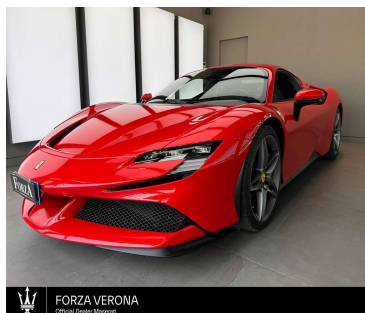

Ferrari SF90

FORZA

Stradale Stradale Stradale 4.0

PREZZO 382.900,00 €

Alimentazione: **Super Plus 98**

Cilindrata: **3990 cc**

Potenza: **999 CV (69 735)**

Colore: **Rosso Corsa**

IVA: **No**

Immatricolazione: **2023**

Km Totali: **4.850**

DATI TECNICI

- Trazione: Posteriore
- Marce: 8
- Colore interni: Nero
- Numero Porte: 2
- Numero Sedili: 2
- Carrozzeria: berlina

OPTIONALS