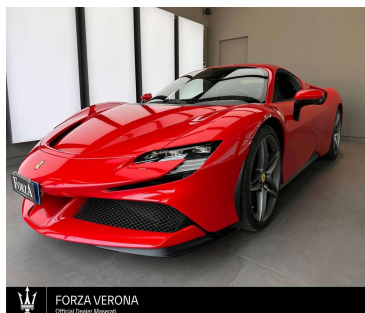

Ferrari SF90

FORZA

Stradale Stradale Stradale 4.0

PREZZO 382.900,00 €

Alimentazione: **Super Plus 98**

Cilindrata: **3990 cc**

Potenza: **999 CV (69 735)**

Colore:

IVA: **No**

Km Totali: **4.850**

DATI TECNICI

- Trazione: Posteriore
- Marce: 8
- Colore interni: Nero
- Numero Porte: 2
- Numero Sedili: 2
- Carrozzeria: berlina

OPTIONALS

<%=OPTIONAL=%>